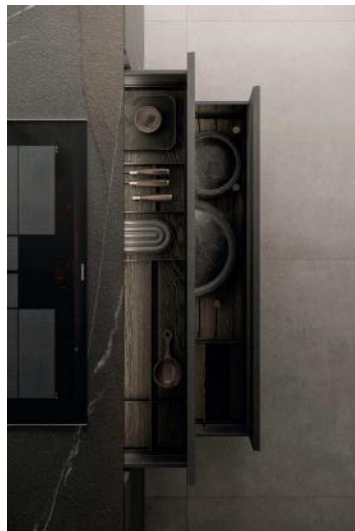

Atmosphere

Pedini

home/4