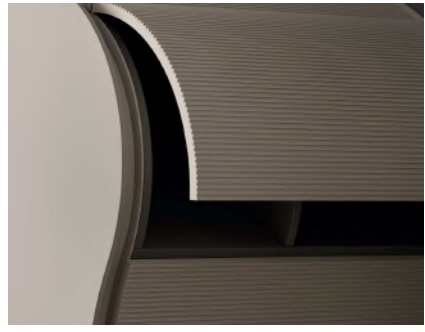

Pedini

Atmosphere