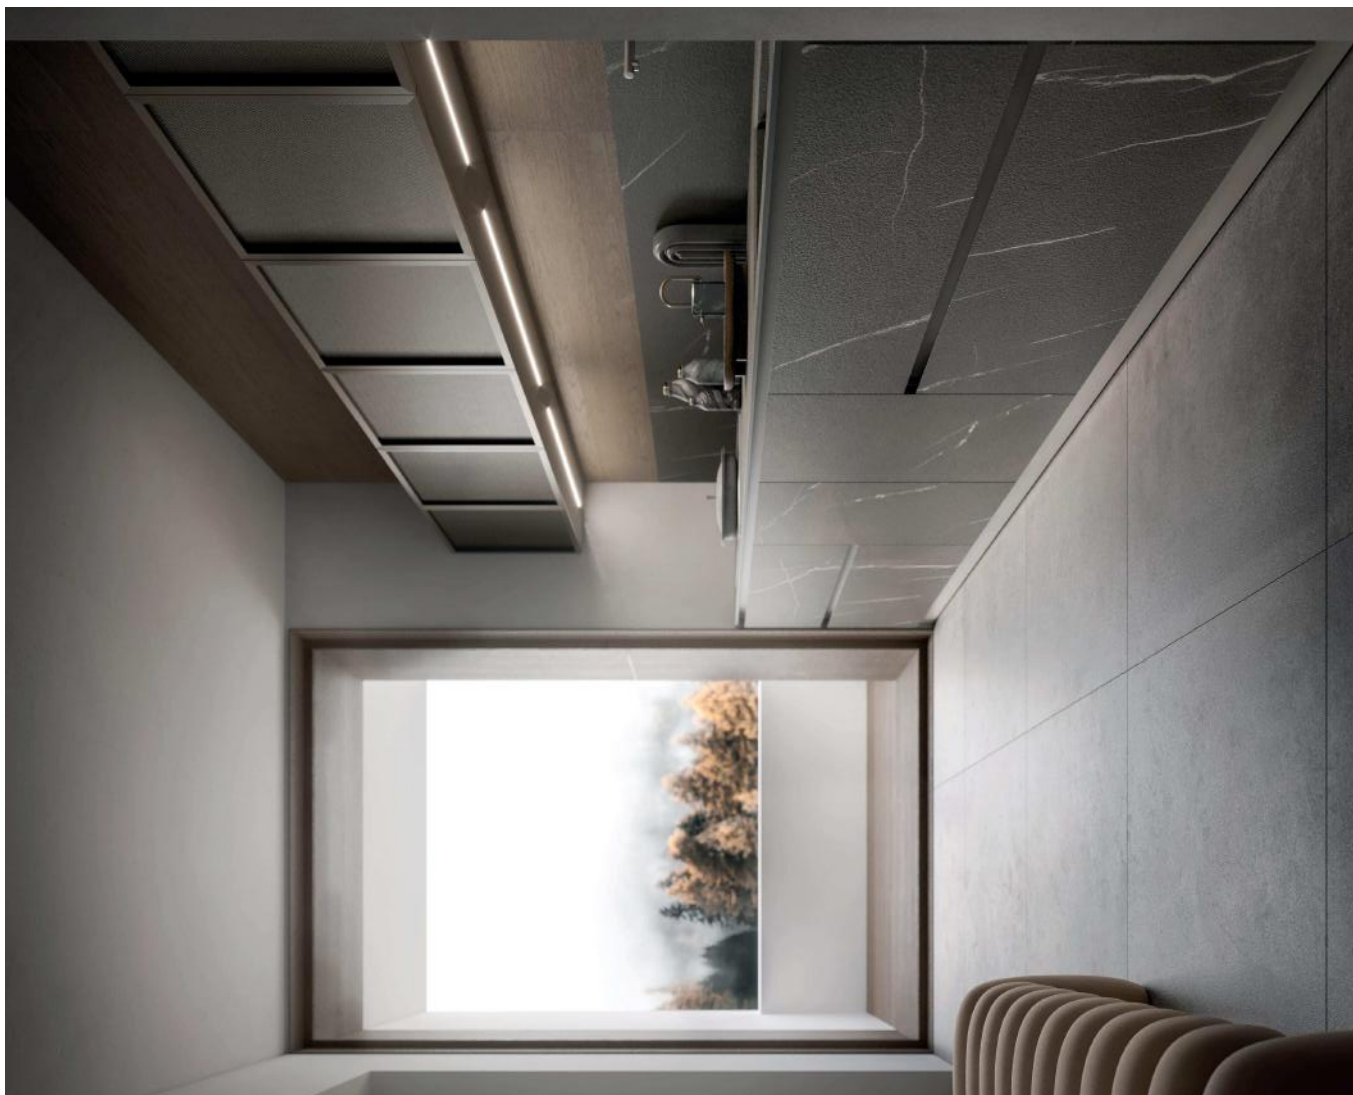

Atmosphere

Pedini

Pedini

Atmosphere