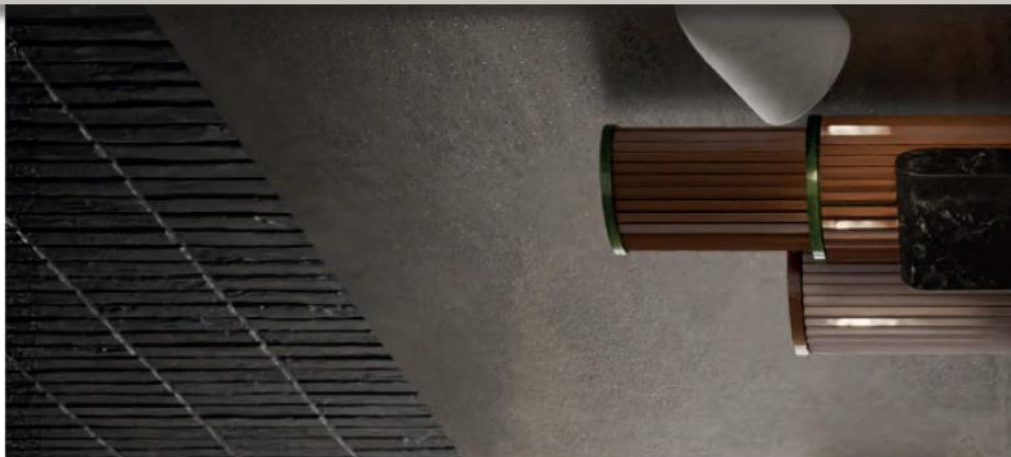

Arkè Shape + Arkè

_ CUCINA

IT

BASE: Anit Jaccato Metal Cast Iron Titanium
GOLLE/ZOCOLI: Jaccato Metal Cast Iron Titanium
TOP: Pietra Fossena Flammata
COLONNE: Anit Jaccato Metal Cast Iron Titanium
COLONNE SPORGENTE: Anit Rovere Nero

Ombra/Top e Schimmi Gres Vini Gris Abujardado/Mensole Rovere Naturale

LIVING

BASI: Ante laccato Metal Cast Iron Grigio Ombra
 BOISERIE: Gres Vini Gris Abujardado/Rovere Naturale
 PENNELLI A GIORNO: laccato Metal Cast Iron Grigio Ombra
 CONSOLLE Sp.60: Rovere Naturale
 PENNELLI: Struttura Rovere Naturale/Anta Telaio Testa di Moro/
 Vetro Flout

Arkè

Pedini Atmosphere

IT

_ CUCINA

BASI ISOLA: Ante laccato Metal Cast Iron Grigio Ombrato
 TOP: Gres Vinti Gris Abujardado
 SINGE: Rovere Naturale
 GOLEZZOCOLE: laccato Metal Cast Iron Grigio Ombrato
 ELEMENTO A MURO: Ante Rovere Naturale
 TOP: Gres Vinti Gris Abujardado
 BOISERIE: Gres Vinti Gris Abujardado/Rovere Naturale
 PENNELL: Struttura Rovere Naturale/Ania Telaio Testa di Moro/
 Vetro Flout
 COLONNE: Ante laccato Metal Cast Iron Grigio Ombrato
 BASI INTERNO COLONNE: Ante laccato Metal Cast Iron Grigio